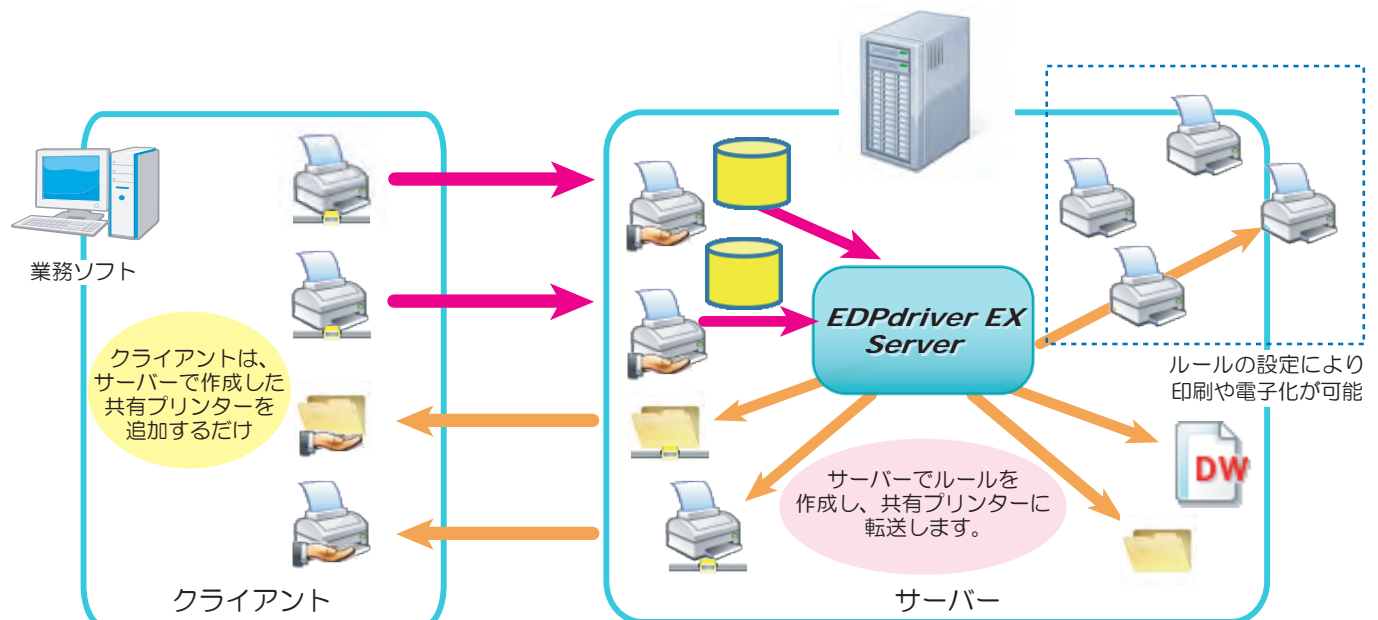

EDPdriver EX Server

基幹 / オフィス業務推進ソリューション

多種多様なドキュメント出力業務を支援します。
仕分け、結合、加工から配信までのドキュメント出力業務を自動化することによりシームレスで効率的な運用を提供いたします。

「EDPdriver EX Server」の概要

クライアント版である「EDPdriver EX」の機能に加え、サーバー対応を実現し、ネットワーク共有プリンタとして他のPCから利用することができます。
さらに、メール通知など管理機能も強化し、利便性の向上を実現しました。

「印刷&電子化管理」

上位システムから流れてきたジョブを顧客ごとに分割し、それぞれ必要なフォームを合成して任意のプリンタに出力します。
控えは印刷データ内の情報からフォルダを作成して、自動で振り分け、格納します。

「FAX 連携」

文書中にあるFAX番号を抽出することで弊社製品「DocWays」と連携し、自動FAX送信と電子化の複合提案ができます。

「封入封緘機連携（帳票結合オプション）」

送付先ごとに仕分けた封入封緘コードを印刷データに挿入し、他社封入封緘機と連携することで、出力帳票を自動で封入封緘できます。

「EDPdriver EX Server」の特徴

共有プリンターの作成／プリンター一括作成ツール／メール通知／管理者情報設定ツールの各機能が利用できます。

帳票結合オプションのイメージ

■ 動作環境・必要条件 - サーバー

OS	Microsoft Windows Server 2022 日本語版 Microsoft Windows Server 2019 日本語版 Microsoft Windows Server 2016 日本語版 Microsoft Windows Server 2012 R2 日本語版 Microsoft Windows Server 2012 日本語版 Microsoft Windows Server 2008 R2 日本語版 [Service Pack 1] Microsoft Windows Server 2008 (32 ビット) 日本語版 [Service Pack 2] Microsoft Windows Server 2008 (64 ビット) 日本語版 [Service Pack 2]
CPU	2GHz 以上 ※使用する OS 側の制限により必要な CPU が変更になる場合があります。
メモリ	2GB 以上 ※使用する OS 側の制限により必要なメモリが増える場合があります。
備考	DVD-ROM ドライブ 1024 X 768 ドット以上のディスプレイ Ethernet 100Base-TX 以上
入力データ	Windows GDI 描画命令 (EMF 形式)
文字コード	Shift-JIS コード、ASCII コード