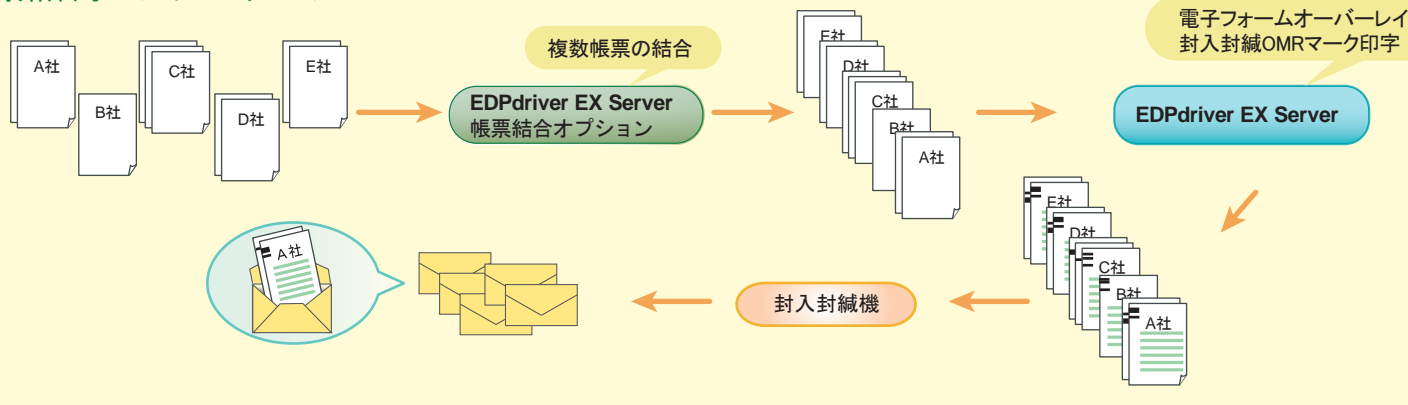

EDPdriver EX Server

基幹 / オフィス業務推進ソリューション

多種多様なドキュメント出力業務を支援します。
仕分け、結合、加工から配信までのドキュメント出力業務を自動化することによりシームレスで効率的な運用を提供いたします。

「EDPdriver EX Server」の概要

クライアント版である「EDPdriver EX」の機能に加え、サーバー対応を実現し、ネットワーク共有プリンタとして他のPCから利用することができます。
さらに、メール通知など管理機能も強化し、利便性の向上を実現しました。

「印刷&電子化管理」

上位システムから流れてきたジョブを顧客ごとに分割し、それぞれ必要なフォームを合成して任意のプリンタに出力します。
控えは印刷データ内の情報からフォルダを作成して、自動で振り分け、格納します。

「FAX 連携」

文書中にあるFAX番号を抽出することで弊社製品「DocWays」と連携し、自動FAX送信と電子化の複合提案ができます。

「封入封緘機連携（帳票結合オプション）」

送付先ごとに仕分けた封入封緘コードを印刷データに挿入し、他社封入封緘機と連携することで、出力帳票を自動で封入封緘できます。

「EDPdriver EX Server」の特徴

共有プリンターの作成／プリンター一括作成ツール／メール通知／管理者情報設定ツールの各機能が利用できます。

帳票結合オプションのイメージ

■ 動作環境・必要条件 - サーバー

OS	Microsoft Windows Server 2022 日本語版 Microsoft Windows Server 2019 日本語版 Microsoft Windows Server 2016 日本語版 Microsoft Windows Server 2012 R2 日本語版 Microsoft Windows Server 2012 日本語版 Microsoft Windows Server 2008 R2 日本語版 [Service Pack 1] Microsoft Windows Server 2008 (32 ビット) 日本語版 [Service Pack 2] Microsoft Windows Server 2008 (64 ビット) 日本語版 [Service Pack 2]
CPU	2GHz 以上 ※使用する OS 側の制限により必要な CPU が変更になる場合があります。
メモリ	2GB 以上 ※使用する OS 側の制限により必要なメモリが増える場合があります。
備考	DVD-ROM ドライブ 1024 X 768 ドット以上のディスプレイ Ethernet 100Base-TX 以上
入力データ	Windows GDI 描画命令 (EMF 形式)
文字コード	Shift-JIS コード、ASCII コード