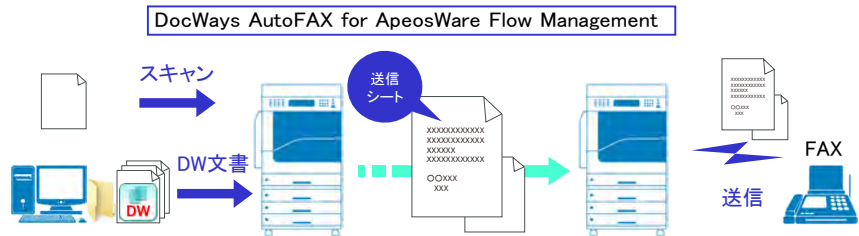

② 自動FAX送信

スキャンした紙文書、DocuWorks文書に、送信シート(FAX送信票)を付加し、自動FAX送信ができます。