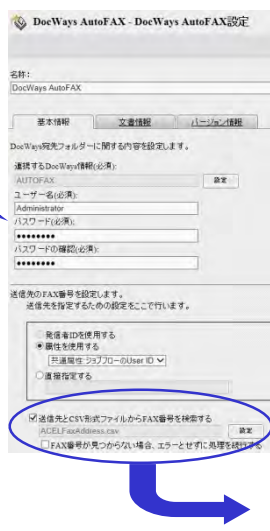

発信者IDや属性IDがそのままFAX番号として利用できない場合はCSVファイルから設定可能です。

文書情報では、送信する文書の内容を設定します。