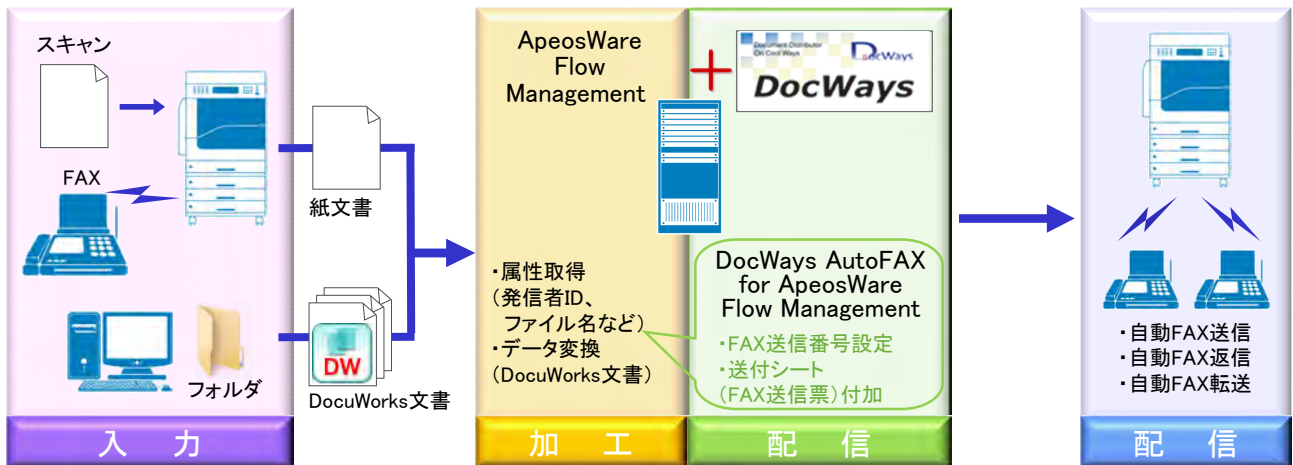

DocWays AutoFAX for ApeosWare Flow Management は、ApeosWare Flow Management の配信プラグインとして機能するFAX配信ソフトウェアです。

自動FAX送信(送信票付加)、自動FAX返信(受信確認の返信)、自動FAX転送(同報FAXも可能)等、さまざまなFAX送信機能を提供します。

### ApeosWare Flow Managementの属性を送信設定に活用し、DocWaysと連携することで多様なFAX送信を実現

#### ③ 自動FAX転送

受信FAX、スキャンした紙文書、DocuWorks文書に対して、自動FAX転送ができます。転送先は、ApeosWare Flow Managementの属性情報が活用でき、また同報FAXも可能です。

FAX送付先、送信シート(FAX送信票、返信シート)を設定し、FAX送信の自動化を実現!