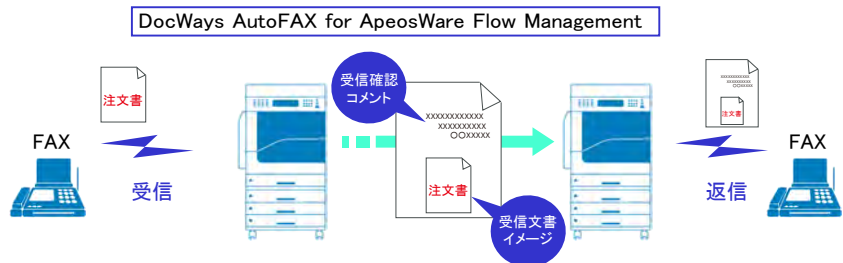

ApeosWare Flow Managementの属性を送信設定に活用し、DocWaysと連携することで多様なFAX送信を実現

① 自動FAX返信

受信FAXから、返信シート(受信確認)を作成し、自動FAX返信ができます。