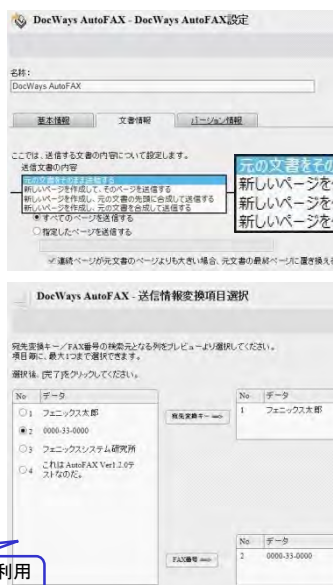

# 設定イメージ

フローの新規作成から配信先としてDocWays AutoFAXを指定します。

連携するDocWaysの情報を入力

基本情報では、連携するDocWaysと送信するFAX番号を指定します。

発信者IDや属性IDがそのままFAX番号として利用できない場合はCSVファイルから設定可能です。

文書情報では、送信する文書の内容を設定します。

作成したフローを有効化します。