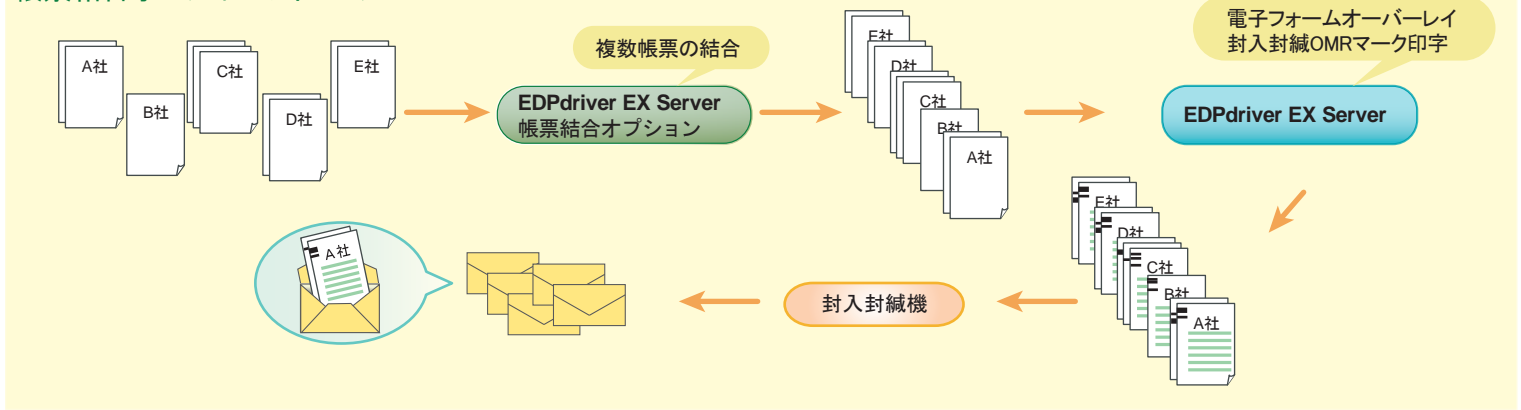

帳票結合オプションのイメージ

■ 動作環境・必要条件 - サーバー

OS	Microsoft Windows Server 2008 (32 ビット) 日本語版 [Service Pack 2] Microsoft Windows Server 2008 (64 ビット) 日本語版 [Service Pack 2] Microsoft Windows Server 2008 R2 日本語版 [Service Pack 1] Microsoft Windows Server 2012 日本語版 Microsoft Windows Server 2012 R2 日本語版 Microsoft Windows Server 2016 日本語版 Microsoft Windows Server 2019 日本語版
CPU	2GHz 以上 ※使用する OS 側の制限により必要な CPU が変更になる場合があります。
メモリ	2GB 以上 ※使用する OS 側の制限により必要なメモリが増える場合があります。
備考	DVD-ROM ドライブ 1024 X 768 ピクセル以上のディスプレイ Ethernet 10BASE-T/100BASE-TX 以上 マウス
入力データ	Windows GDI 描画命令 (EMF 形式)
文字コード	Shift-JIS コード、ASCII コード

■ 動作環境・必要条件 - クライアント

OS	Microsoft Windows Server 2008 (32 ビット) 日本語版 [推奨: Service Pack 2] Microsoft Windows Server 2008 (64 ビット) 日本語版 [推奨: Service Pack 2] Microsoft Windows 7 (32 ビット) 日本語版 [推奨: Service Pack 1] Microsoft Windows 7 (64 ビット) 日本語版 [推奨: Service Pack 1] Microsoft Windows Server 2008 R2 日本語版 [推奨: Service Pack 1] Microsoft Windows 8 (64 ビット) 日本語版 Microsoft Windows Server 2012 日本語版 Microsoft Windows 8.1 (64 ビット) 日本語版 Microsoft Windows Server 2012 R2 日本語版 Microsoft Windows 10 (64 ビット) 日本語版 Microsoft Windows Server 2016 日本語版 Microsoft Windows Server 2019 日本語版

■ 動作環境・必要条件 - プリンタ環境

機種	富士フィルムビジネスイノベーション(株)製プリンタ
インターフェース	TCP/IPプロトコルで接続しているプリンタ
ドライバ	ART EXプリンタドライバ
備考	・Windowsにて使用するプリンタオブジェクトを作成しておくことが必要 ・1台のPCにインストールされたACEL EDPdriver EX Serverのプリンターアイコンは、ネットワーク共有プリンタとして他のPCから利用することができます。

■ 価格表 - EDPdriver EX Server / EDPdriver EX Server 帳票結合オプション

ライセンスパック	クライアント ライセンス	インストール ライセンス	EDPdriver EX Server		EDPdriver EX Server 帳票結合オプション	
			標準価格 (税別)	年間サポート料金 (税別)	標準価格 (税別)	年間サポート料金 (税別)
基本ライセンスパック	5	1	588,000 円	58,800 円	200,000 円	20,000 円
フリーライセンスパック	無制限	1	1,800,000 円	180,000 円	650,000 円	65,000 円
追加クライアントライセンス 1	1	-	60,000 円	6,000 円	20,000 円	2,000 円
追加クライアントライセンス 5	5	-	240,000 円	24,000 円	80,000 円	8,000 円
追加クライアントライセンス 10	10	-	456,000 円	45,600 円	150,000 円	15,000 円
追加クライアントライセンス 20	20	-	840,000 円	84,000 円	280,000 円	28,000 円
追加クライアントライセンス 30	30	-	1,200,000 円	120,000 円	400,000 円	40,000 円

クライアントライセンスは、共有プリンターをインストールする PC とユーザーの組み合わせで 1 つのクライアントライセンスとなります。
インストールライセンスは、EDPdriver EX Server をインストールするマシン (物理環境または仮想環境のマシン) 1 台ごとに必要です。
(例) 1 台の PC を 3 人のユーザーがそれぞれのアカウントでログインして利用する場合
→ 3 クライアントライセンスが必要です。
(例) 3 台の PC を同じアカウントでログインして利用する場合
→ 3 クライアントライセンスが必要です。

※最新情報については、弊社公式サイトをご覧ください。

EDPdriver はエイセル株式会社の登録商標です。
DocWays は、エイセル株式会社の登録商標です。
Microsoft および Windows、Windows Server は、米国 Microsoft Corporation の、米国およびその他の国における登録商標または商標です。
その他記載されている会社名・製品名は、各社の登録商標または商標です。

■ お問い合わせ先 (販売元)

エイセル株式会社

〒102-0083 東京都千代田区麹町3-1-1

TEL:(03)3263-6421 FAX:(03)3263-6516

E-Mail: info-edpdriverex@acel.co.jp

URL: http://www.acel.co.jp/

・よくあるご質問を、ホームページでご紹介しております。

※この印刷物の内容は、2021年06月現在のものです。