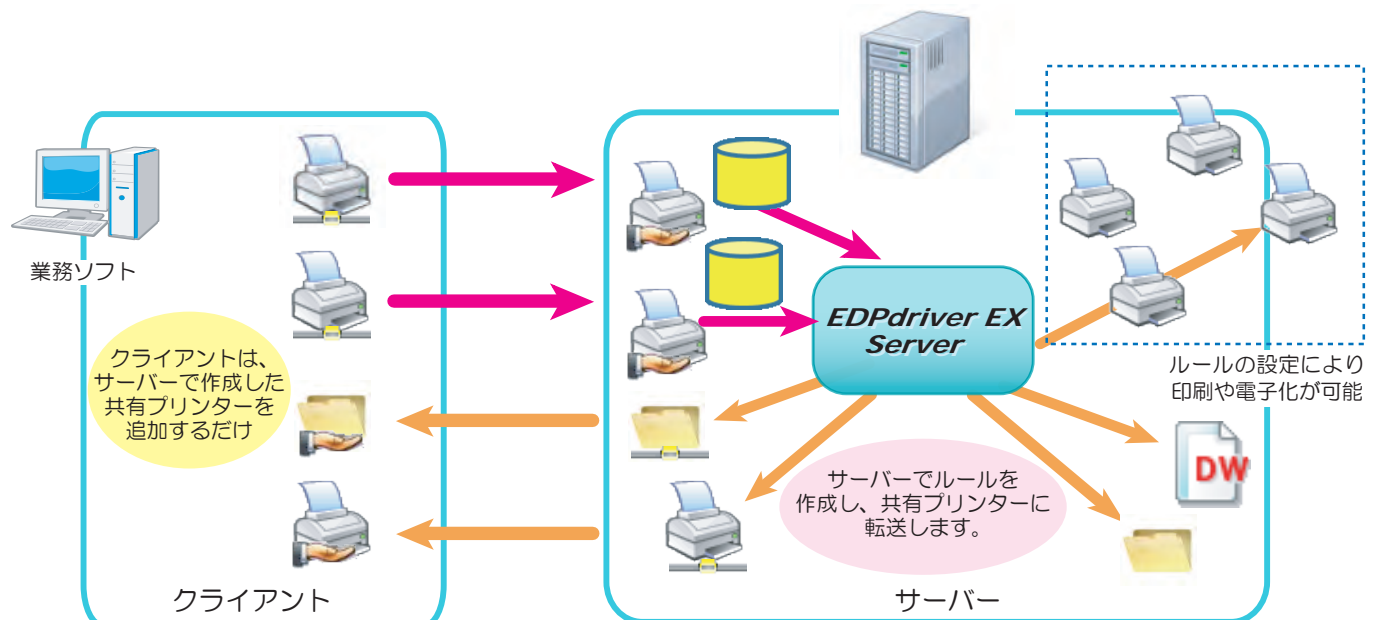

EDPdriver EX Server

基幹 / オフィス業務推進ソリューション

多種多様なドキュメント出力業務を支援します。
仕分け、結合、加工から配信までのドキュメント出力業務を自動化することによりシームレスで効率的な運用を提供いたします。

「EDPdriver EX Server」の概要

クライアント版である「EDPdriver EX」の機能に加え、サーバー対応を実現し、ネットワーク共有プリンタとして他のPCから利用することができます。
さらに、メール通知など管理機能も強化し、利便性の向上を実現しました。

「印刷&電子化管理」

上位システムから流れてきたジョブを顧客ごとに分割し、それぞれ必要なフォームを合成して任意のプリンタに出力します。
控えは印刷データ内の情報からフォルダを作成して、自動で振り分け、格納します。

「FAX 連携」

文書中にあるFAX番号を抽出することで弊社製品「DocWays」と連携し、自動FAX送信と電子化の複合提案ができます。

「封入封緘機連携（帳票結合オプション）」

送付先ごとに仕分けた封入封緘コードを印刷データに挿入し、他社封入封緘機と連携することで、出力帳票を自動で封入封緘できます。

「EDPdriver EX Server」の特徴

共有プリンターの作成／プリンター一括作成ツール／メール通知／管理者情報設定ツールの各機能が利用できます。

帳票結合オプションのイメージ

■ 動作環境・必要条件 - サーバー

OS	Microsoft Windows Server 2008 (32 ビット) 日本語版 [Service Pack 2] Microsoft Windows Server 2008 (64 ビット) 日本語版 [Service Pack 2] Microsoft Windows Server 2008 R2 日本語版 [Service Pack 1] Microsoft Windows Server 2012 日本語版 Microsoft Windows Server 2012 R2 日本語版 Microsoft Windows Server 2016 日本語版 Microsoft Windows Server 2019 日本語版
CPU	2GHz 以上 ※使用する OS 側の制限により必要な CPU が変更になる場合があります。
メモリ	2GB 以上 ※使用する OS 側の制限により必要なメモリが増える場合があります。
備考	DVD-ROM ドライブ 1024 X 768 ピクセル以上のディスプレイ Ethernet 10BASE-T/100BASE-TX 以上 マウス
入力データ	Windows GDI 描画命令 (EMF 形式)
文字コード	Shift-JIS コード、ASCII コード